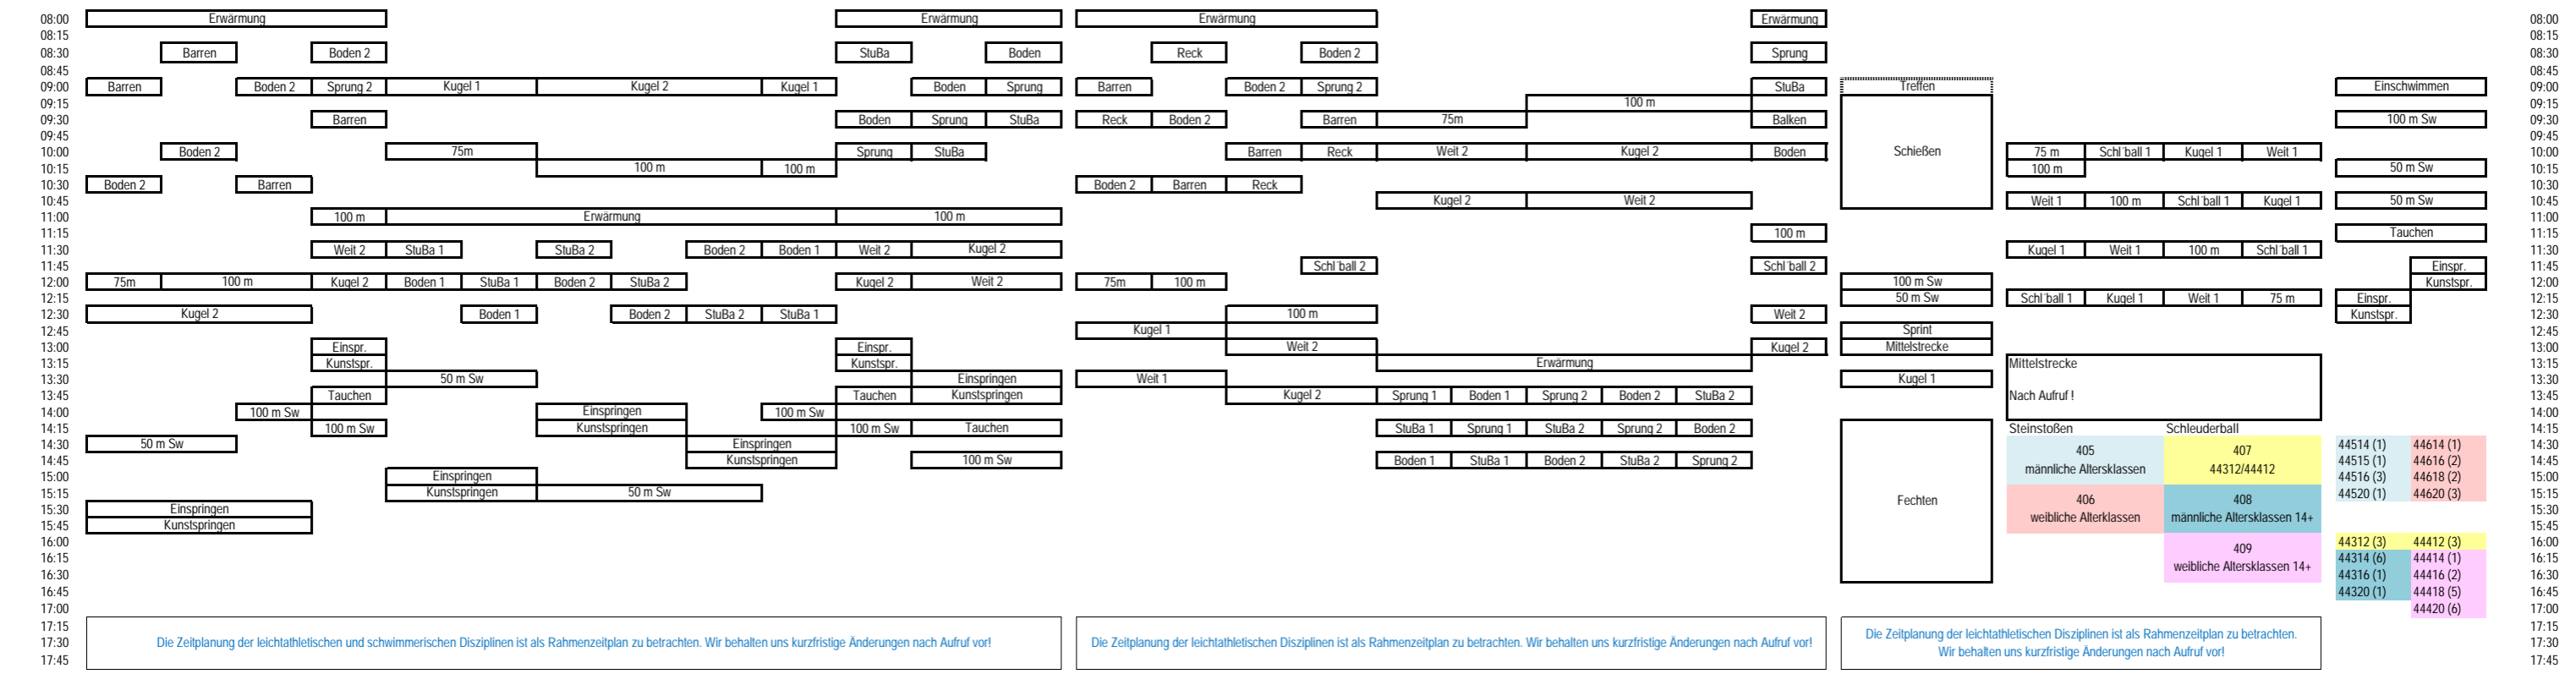

Hessische Mehrkampfmeisterschaften

Nidda, 01.07.2023

- Zeitplan -

Riege	Jahnwettkämpfe											Deutsche Mehrkämpfe						Friesenkampf		Leichtathletische Einzel- und Mehrkämpfe				Schwimmmehekämpfe		Riege					
	101	102	103	104	105	106	107	108	109	110	111	112	113	201	202	203	204	205	206	207	208	209	210	301	302		401	402	403	404	501
WK-Nr.	41112 (2)	41114 (8)	41116 (4)	41118 (2) 41130 (3)	41212 (7)	41212 (7)	41214 (6)	41214 (6)	41214 (76)	41216 (5)	41218 (3) 41230 (2)	41220 (7)	41220 (7)	42112 (5)	42114 (7)	42116 (9)	42120 (2)	42212 (8)	42212 (8)	42214 (7)	42214 (6)	42216 (7)	42218 (4) 42220 (4)	43112 (4)	43212 (3)	44130 (1)	44220 (6)	44214 (12)	44212 (15)	45112 (6)	45212 (2)
Anzahl	2 LK 3	8 LK 3	4 LK 2	5 LK 2	7 LK 3	7 LK 3	6 LK 3	6 LK 3	7 LK 3	5 LK 2	5 LK 2/LK 3	7 LK 2	7 LK 2	5 LK 3	7 LK 3	9 LK 2	2 LK 2	8 LK 3	8 LK 3	7 LK 3	6 LK 3	7 LK 2	8 LK 2	10	11	18	14	12	15	10	14

Steinstoßen		Schleuderball	
405	407	44514 (1)	44614 (1)
männliche Altersklassen	44312/44412	44515 (1)	44616 (2)
		44516 (3)	44618 (2)
406	408	44520 (1)	44620 (3)
weibliche Altersklassen	männliche Altersklassen 14+		
	409	44312 (3)	44412 (3)
	weibliche Altersklassen 14+	44314 (6)	44414 (1)
		44316 (1)	44416 (2)
		44320 (1)	44418 (5)
			44420 (6)